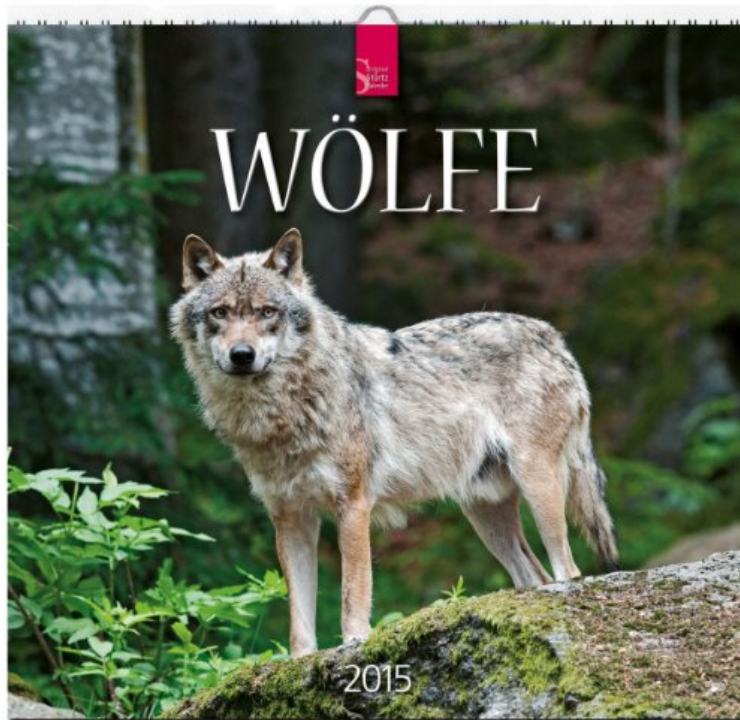

(Online library) Wlfe 2015 - Original Strtz-Kalender - Mittelformat-Kalender 33 x 31 cm

Wlfe 2015 - Original Strtz-Kalender - Mittelformat-Kalender 33 x 31 cm

Von Tierfotoagentur
*ebooks / Download PDF / *ePub / DOC / audiobook*

DOWNLOAD

+

READ ONLINE

Produktinformation -Verkaufsrank: #794424 in BcherVerffentlicht am: 2014-06-30Abmessungen: 12.99 x .28b x 12.32l, Einband: Kalender14 Seiten | File size: 32.Mb

Von Tierfotoagentur : Wlfe 2015 - Original Strtz-Kalender - Mittelformat-Kalender 33 x 31 cm before purchasing it in order to gage whether or not it would be worth my time, and all praised Wlfe 2015 - Original Strtz-Kalender - Mittelformat-Kalender 33 x 31 cm: